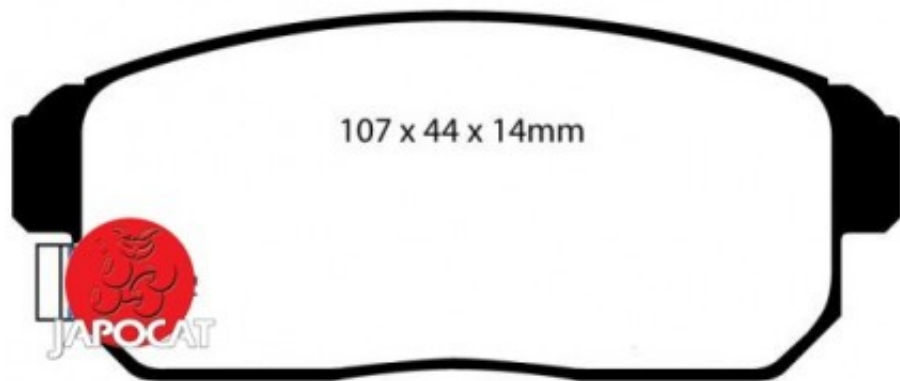

## Fiche produit détaillée

Article : PLAQUETTES de FREIN Arrière EBC Ultimax

Aucune  
image  
disponible

**Summary** L: 105,5mm - Hauteur 43mm - Ep: 14,4mm  
De 10/2000 à 09/2003

**Pricelist**

**Features**