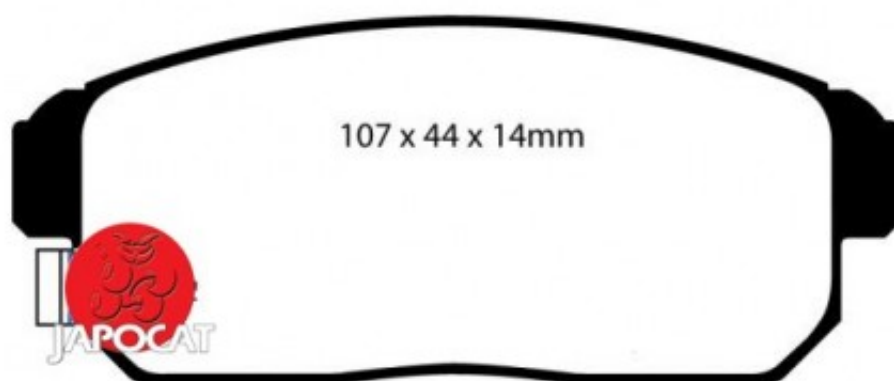

Fiche produit détaillée

Article : PLAQUETTES de FREIN Arrière

Aucune
image
disponible

Summary L: 105,5mm - Hauteur 43mm - Ep: 14,4mm
De 10/2000 à 09/2003

Pricelist

Features

Description