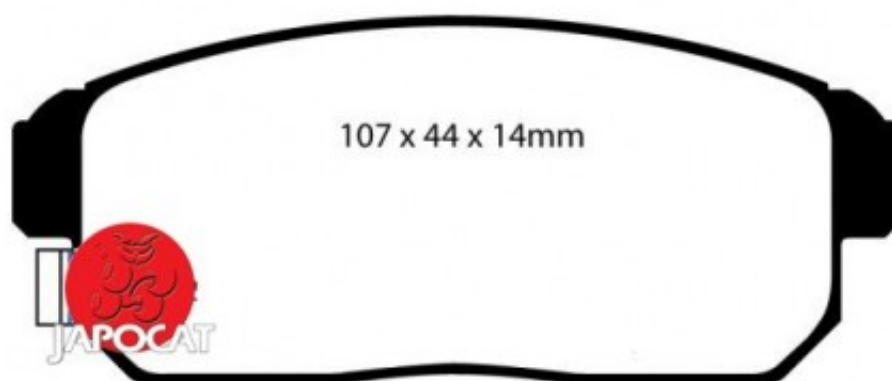

Fiche produit détaillée

Article : PLAQUETTES de FREIN Arrière

Aucune
image
disponible

Summary L: 105,5mm - Hauteur 43mm - Ep: 14,4mm
A partir de 09/2003

Pricelist

Features

Description