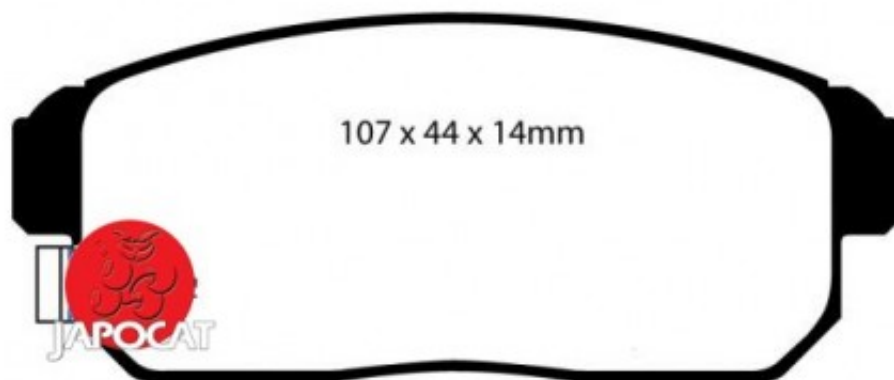

Fiche produit détaillée

Article : PLAQUETTES de FREIN Arrière

Aucune
image
disponible

Summary L: 105,5mm - Hauteur 43mm - Ep: 14,4mm
A partir de 09/2003

Pricelist

Features

Description