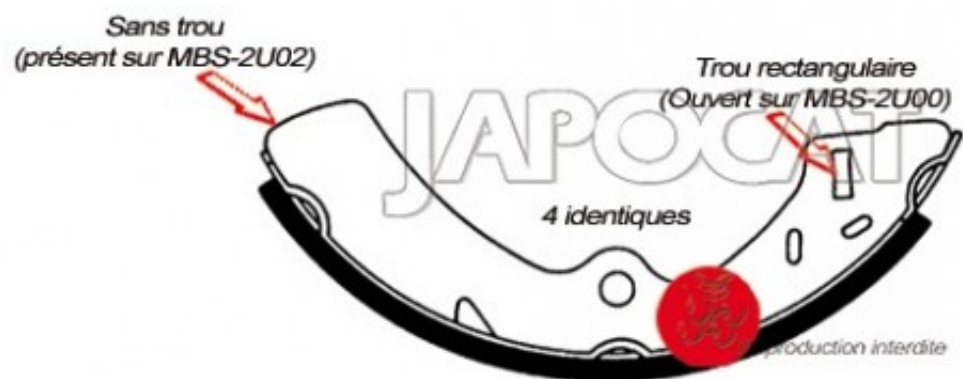

## Fiche produit détaillée

Article : MACHOIRES de FREIN (le jeu)

Aucune  
image  
disponible

**Summary** Ø 220mm - Ep: 40mm - Voir précision sur schéma  
De 11/1982 à 12/2004

**Pricelist**

**Features**

**Description**