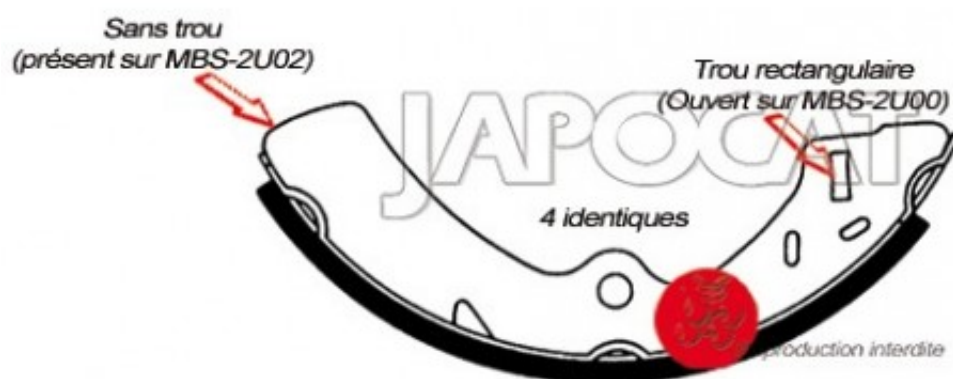

## Fiche produit détaillée

Article : MACHOIRES de FREIN (le jeu)

Aucune  
image  
disponible

**Summary** Ø 220mm - Ep: 40mm - Voir précision sur schéma  
De 11/1982 à 12/2004

**Pricelist**

**Features**

**Description**