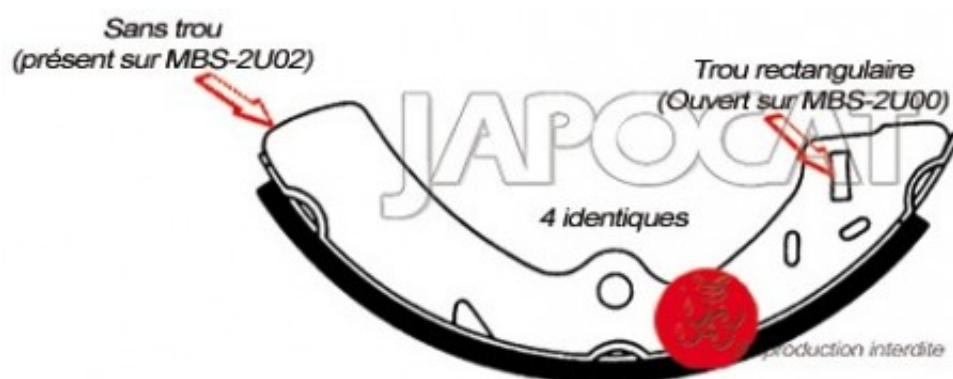

Fiche produit détaillée

Article : MACHOIRES de FREIN (le jeu)

Aucune
image
disponible

Summary Ø 220mm - Ep: 40mm - Voir précision sur schéma
De 11/1982 à 12/2004

Pricelist

Features

Description