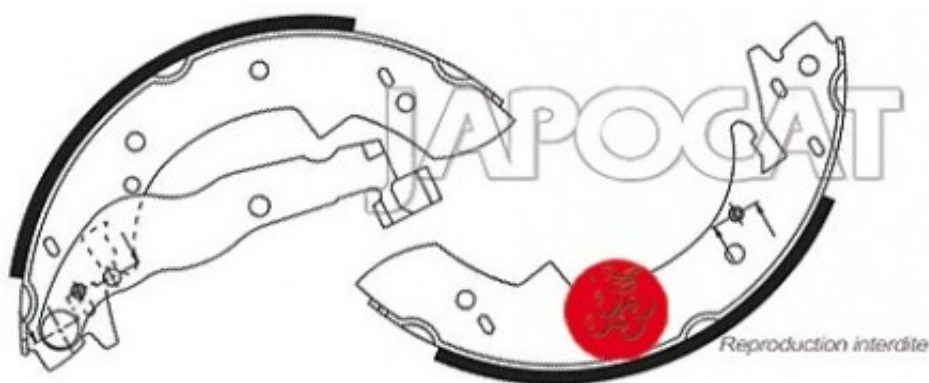

Fiche produit détaillée

Article : MACHOIRES de FREIN (le jeu)

Aucune
image
disponible

Summary Pour tambour Ø 228mm - Ep: 41mm - 2 Avec levier de frein à main
De 11/1982 à 12/2004

Pricelist

Features

Description