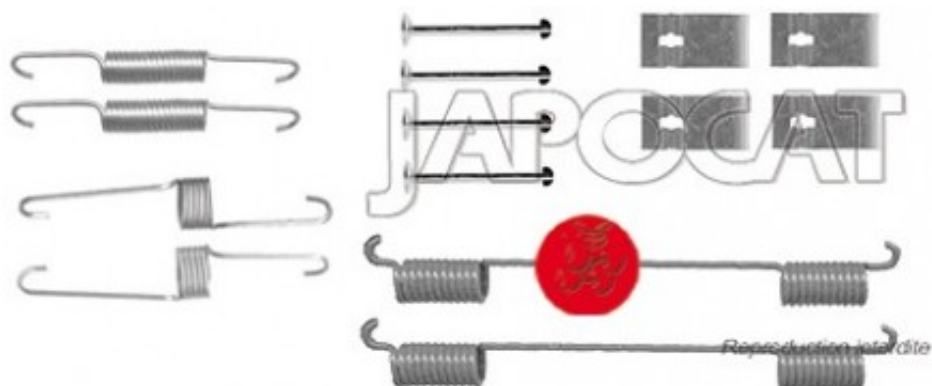

Fiche produit détaillée

Article : KIT de MONTAGE de Machoires de Frein

Aucune
image
disponible

Summary Pour mâchoires Ø 250mm
A partir de 04/2005

Pricelist

Features

Description