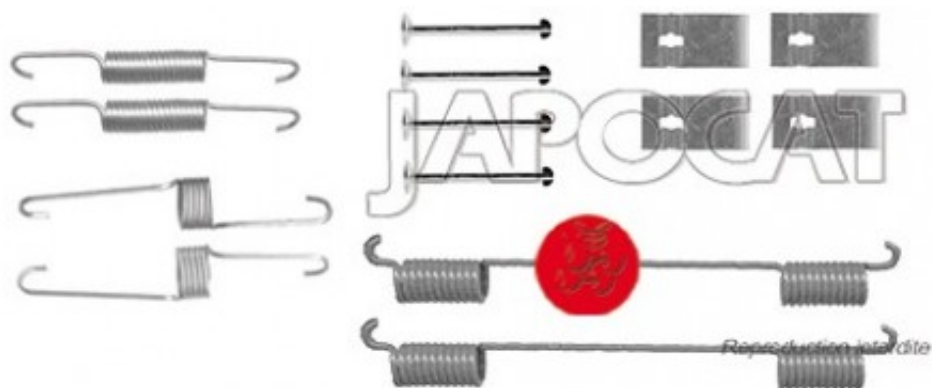

Fiche produit détaillée

Article : **KIT de MONTAGE de Machoires de Frein**

Aucune
image
disponible

Summary Pour mâchoires Ø 250mm
A partir de 10/2005

Pricelist

Features

Description