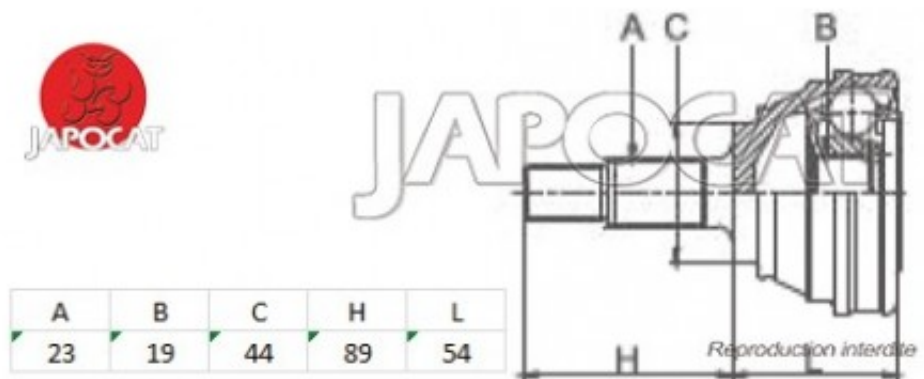

## Fiche produit détaillée

Article : JOINT HOMOCINETIQUE / TETE de CARDAN

Aucune  
image  
disponible

**Summary** Ext: 23 cannelures / Int: 19 cannelures - L: 143mm - Sans bague ABS  
De 09/2000 à 12/2004