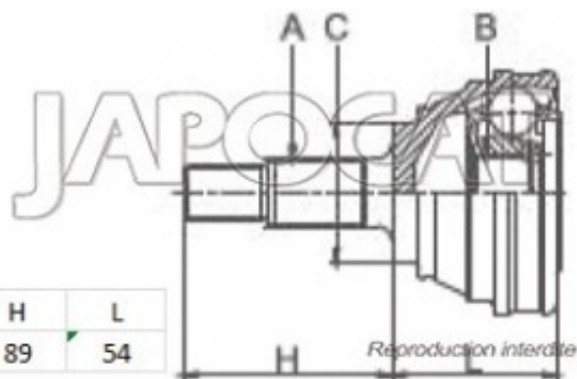

Fiche produit détaillée

Article : JOINT HOMOCINETIQUE / TETE de CARDAN

Aucune
image
disponible

Summary Ext: 23 cannelures / Int: 19 cannelures - L: 143mm - Sans bague ABS
De 09/2000 à 12/2004

A	B	C	H	L
23	19	44	89	54