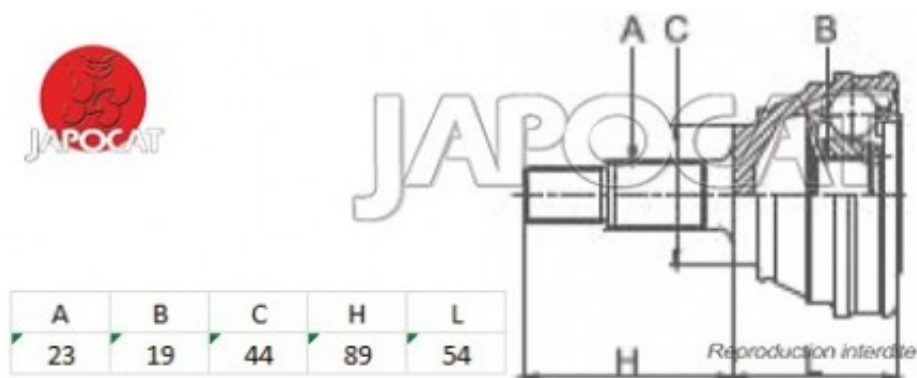

Fiche produit détaillée

Article : JOINT HOMOCINETIQUE / TETE de CARDAN

Aucune
image
disponible

Summary Ext: 23 cannelures / Int: 19 cannelures - L: 143mm - Sans bague ABS
De 11/1982 à 12/2004

Pricelist

Features

Description