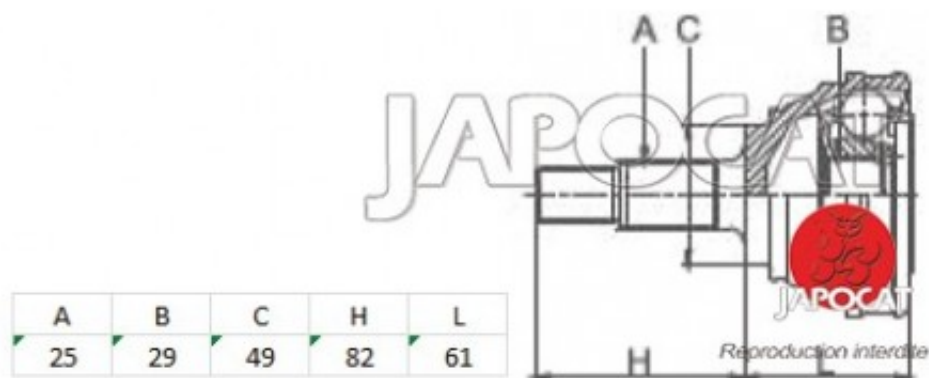

## Fiche produit détaillée

Article : JOINT HOMOCINETIQUE / TETE de CARDAN

Aucune  
image  
disponible

**Summary** Ext: 25 cannelures / Int: 29 cannelures - L: 143mm - Bague ABS 43 dents - Côté roue  
De 10/2000 à 09/2003