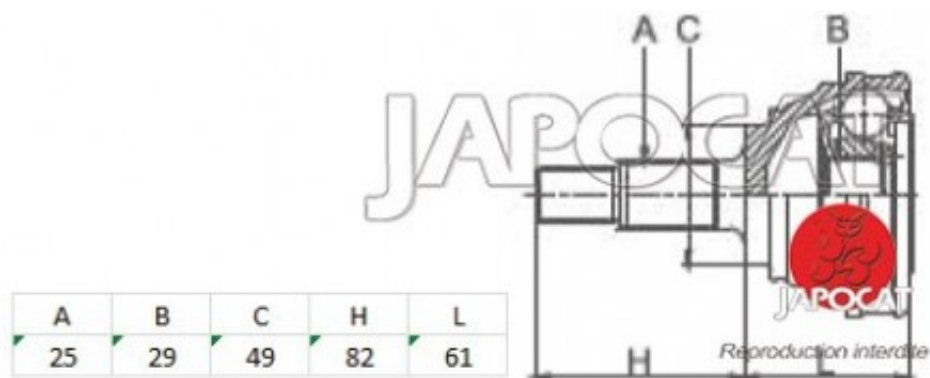

## Fiche produit détaillée

Article : JOINT HOMOCINETIQUE / TETE de CARDAN

Aucune  
image  
disponible

**Summary** Ext: 25 cannelures / Int: 29 cannelures - L: 143mm - Bague ABS 43 dents - Côté roue  
A partir de 09/2003