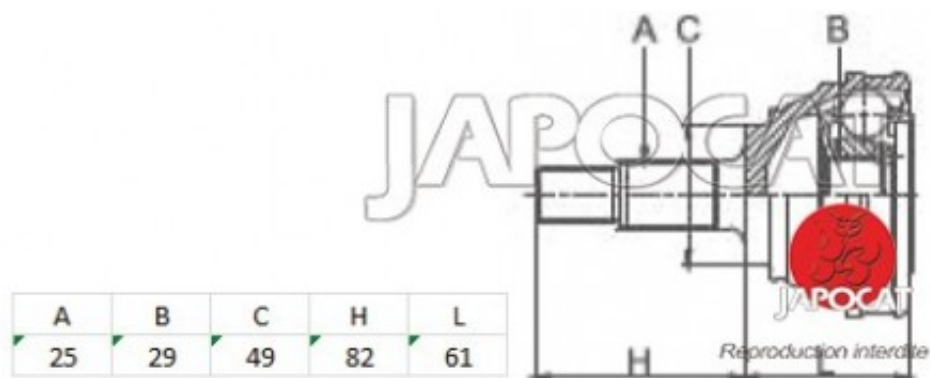

Fiche produit détaillée

Article : JOINT HOMOCINETIQUE / TETE de CARDAN

Aucune
image
disponible

Summary Ext: 25 cannelures / Int: 29 cannelures - L: 143mm - Bague ABS 43 dents - Côté roue
A partir de 09/2003