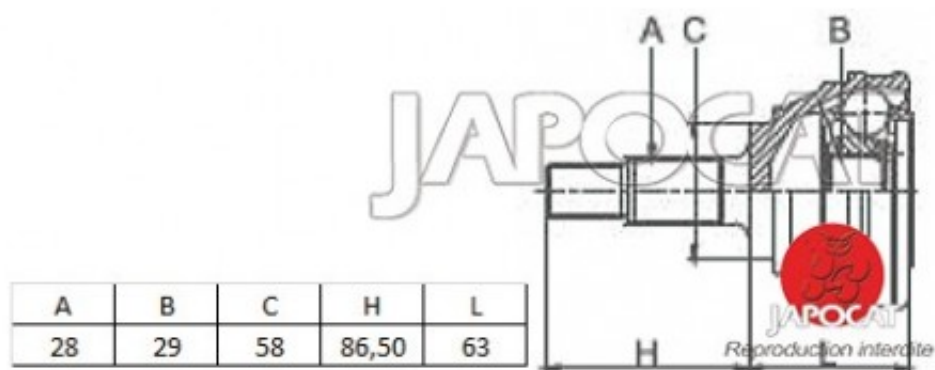

Fiche produit détaillée

Article : JOINT HOMOCINETIQUE / TETE de CARDAN

Aucune
image
disponible

Summary Ext: 28 cannelures / Int: 29 cannelures - Sans bague ABS - Côté roue
A partir de 06/2006

Pricelist

Features

Description