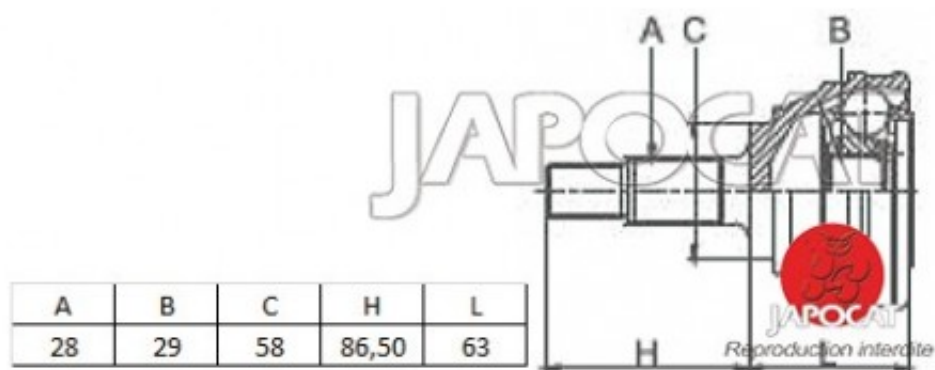

## Fiche produit détaillée

Article : JOINT HOMOCINETIQUE / TETE de CARDAN

Aucune  
image  
disponible

**Summary** Ext: 28 cannelures / Int: 29 cannelures - Sans bague ABS - Côté roue  
A partir de 06/2006