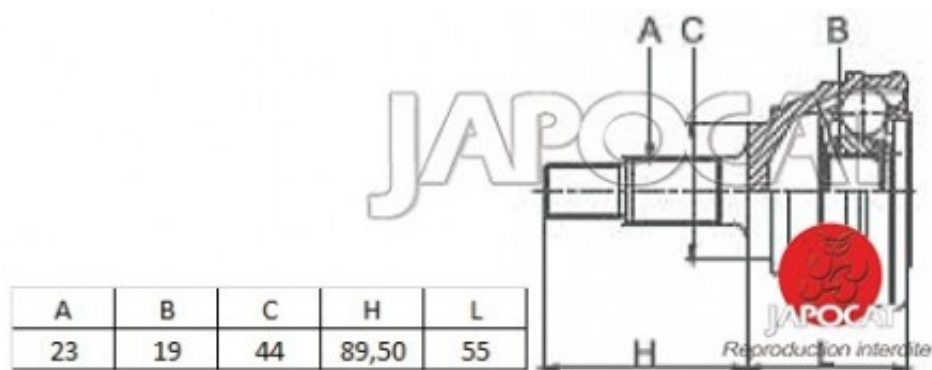

## Fiche produit détaillée

Article : JOINT HOMOCINETIQUE / TETE de CARDAN

Aucune  
image  
disponible

**Summary** Ext: 23 cannelures / Int: 19 cannelures - L: 144mm - Sans bague ABS  
De 11/1998 à 12/2004