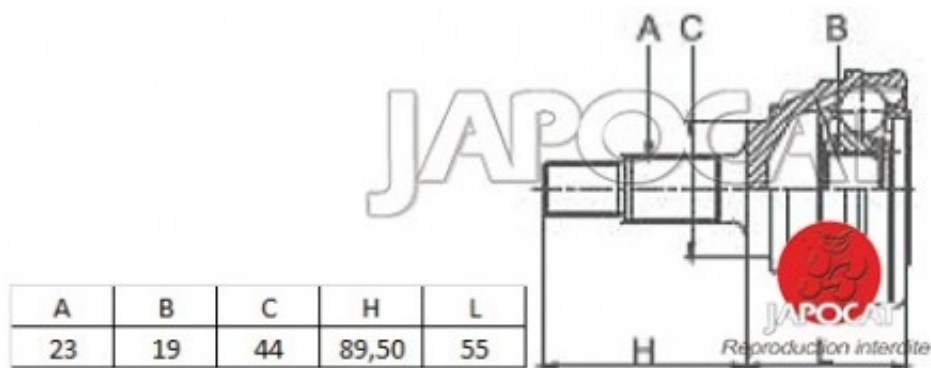

Fiche produit détaillée

Article : JOINT HOMOCINETIQUE / TETE de CARDAN

Aucune
image
disponible

Summary Ext: 23 cannelures / Int: 19 cannelures - L: 144mm - Sans bague ABS
De 09/2000 à 12/2004

Pricelist

Features

Description