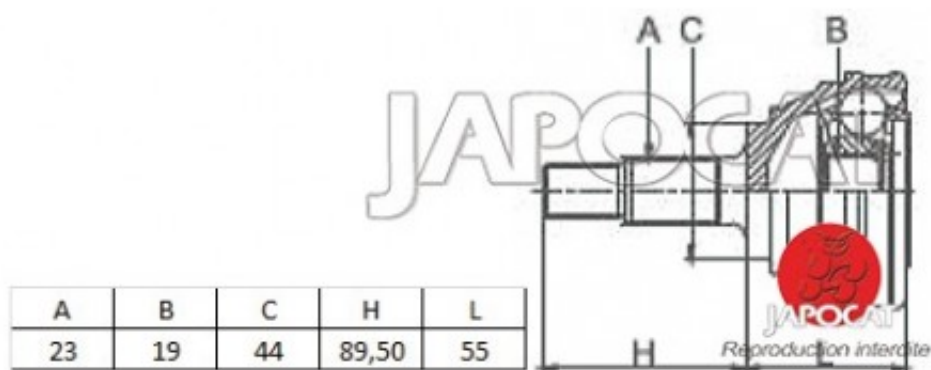

Fiche produit détaillée

Article : JOINT HOMOCINETIQUE / TETE de CARDAN

Aucune
image
disponible

Summary Ext: 23 cannelures / Int: 19 cannelures - L: 144mm - Sans bague ABS
De 09/2000 à 12/2004

Pricelist

Features

Description