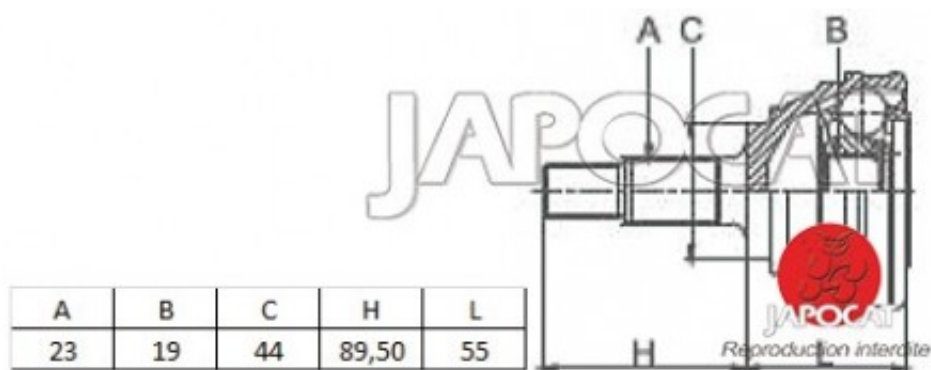

Fiche produit détaillée

Article : JOINT HOMOCINETIQUE / TETE de CARDAN

Aucune
image
disponible

Summary Ext: 23 cannelures / Int: 19 cannelures - L: 144mm - Sans bague ABS
De 11/1982 à 12/2004

Pricelist

Features

Description