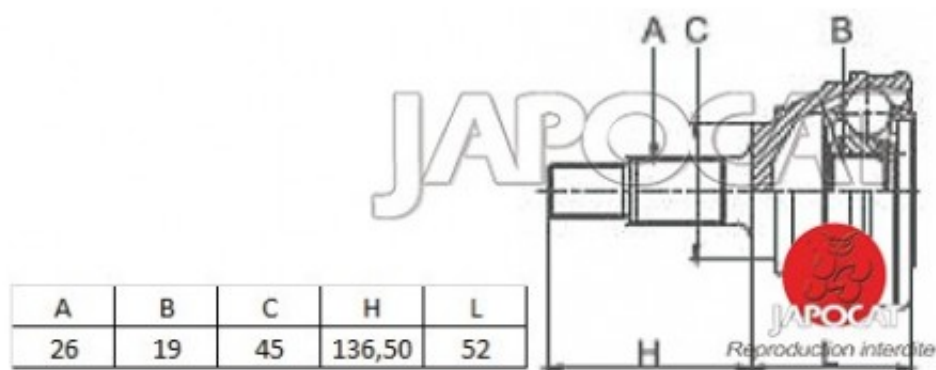

Fiche produit détaillée

Article : JOINT HOMOCINETIQUE / TETE de CARDAN

Aucune
image
disponible

Summary Ext: 26 cannelures / Int: 19 cannelures - L: 188mm - Sans bague ABS
De 11/1982 à 12/2004

Pricelist

Features

Description