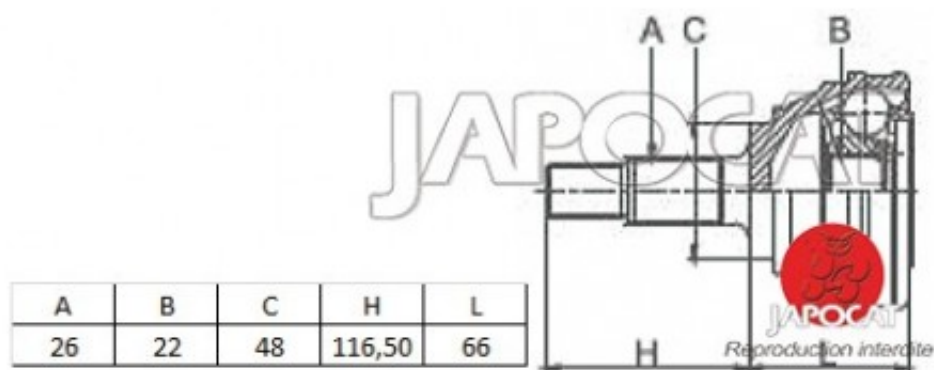

## Fiche produit détaillée

Article : JOINT HOMOCINETIQUE / TETE de CARDAN

Aucune  
image  
disponible

**Summary** Ext: 26 cannelures / Int: 22 cannelures - Sans bague ABS - Côté roue  
De 07/2001 à 09/2005