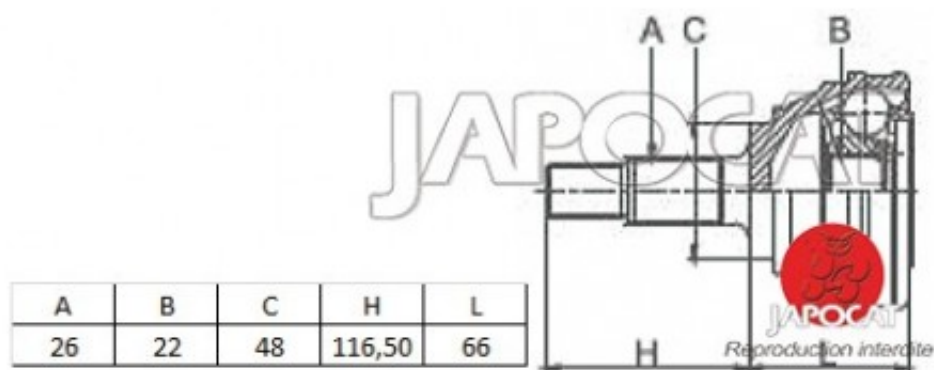

Fiche produit détaillée

Article : JOINT HOMOCINETIQUE / TETE de CARDAN

Aucune
image
disponible

Summary Ext: 26 cannelures / Int: 22 cannelures - Sans bague ABS - Côté roue
De 03/1998 à 09/2005

Pricelist

Features

Description