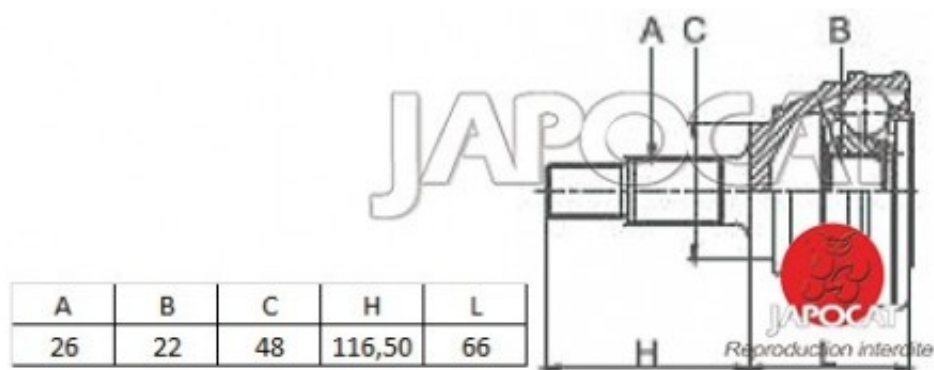

Fiche produit détaillée

Article : JOINT HOMOCINETIQUE / TETE de CARDAN

Aucune
image
disponible

Summary Ext: 26 cannelures / Int: 22 cannelures - Sans bague ABS - Côté roue
De 07/2001 à 09/2005

Pricelist

Features

Description