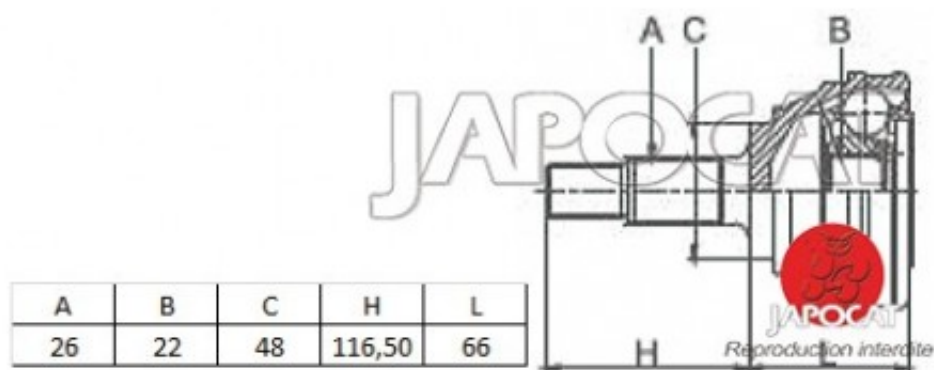

## Fiche produit détaillée

Article : JOINT HOMOCINETIQUE / TETE de CARDAN

Aucune  
image  
disponible

**Summary** Ext: 26 cannelures / Int: 22 cannelures - Sans bague ABS - Côté roue  
De 09/2000 à 08/2006