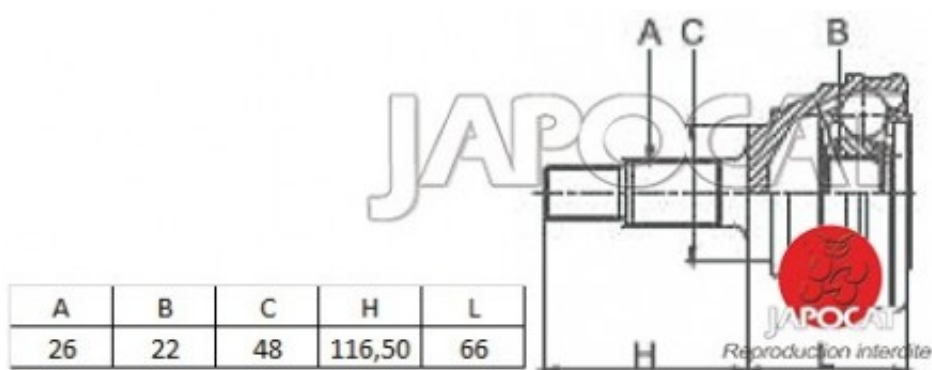

Fiche produit détaillée

Article : JOINT HOMOCINETIQUE / TETE de CARDAN

Aucune
image
disponible

Summary Ext: 26 cannelures / Int: 22 cannelures - L: 181.5mm - Bague ABS 48 dents - Clips intérieur - Côté
roue

De 09/1995 à 01/1998

Pricelist

Features

Description