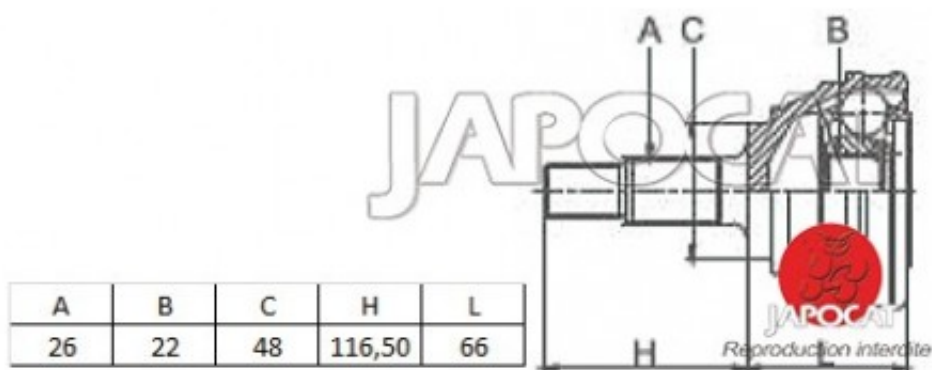

Fiche produit détaillée

Article : JOINT HOMOCINETIQUE / TETE de CARDAN

Aucune
image
disponible

Summary Ext: 26 cannelures / Int: 22 cannelures - Sans bague ABS - Côté roue
De 07/2001 à 09/2005

Pricelist

Features

Description