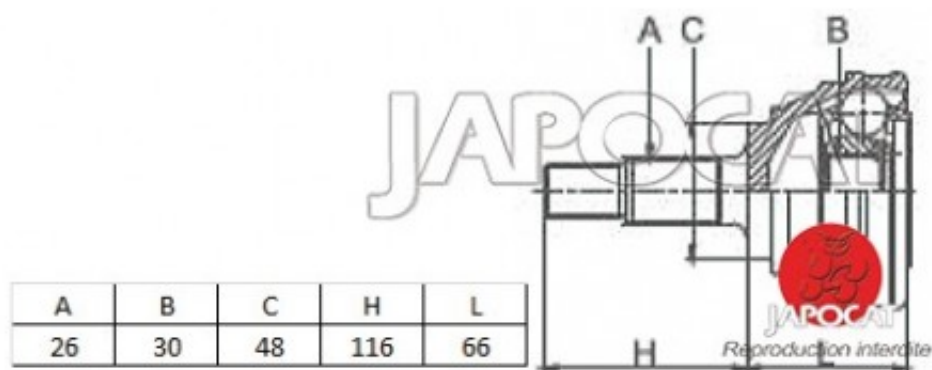

Fiche produit détaillée

Article : JOINT HOMOCINETIQUE / TETE de CARDAN

Aucune
image
disponible

Summary Ext: 26 cannelures / Int: 30 cannelures - Sans bague ABS - Côté roue
De 03/1998 à 09/2005

Pricelist

Features

Description