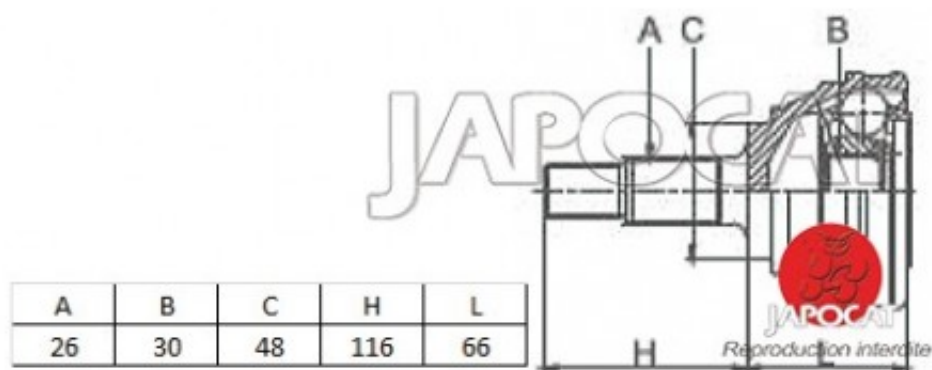

## Fiche produit détaillée

Article : JOINT HOMOCINETIQUE / TETE de CARDAN

Aucune  
image  
disponible

**Summary** Ext: 26 cannelures / Int: 30 cannelures - Sans bague ABS - Côté roue  
De 03/1998 à 09/2005