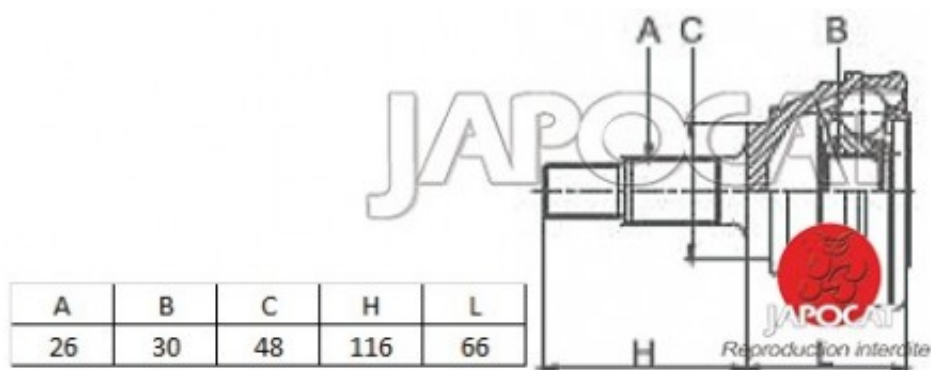

Fiche produit détaillée

Article : JOINT HOMOCINETIQUE / TETE de CARDAN

Aucune
image
disponible

Summary Ext: 26 cannelures / Int: 30 cannelures - Sans bague ABS - Côté roue
De 03/1998 à 09/2005

Pricelist

Features

Description