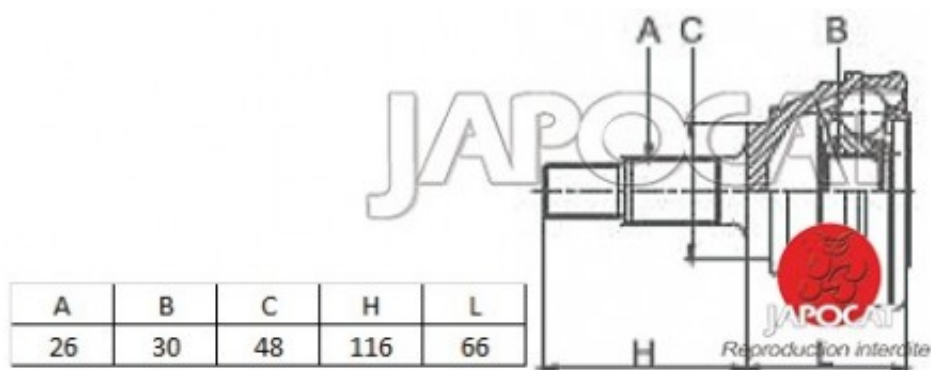

Fiche produit détaillée

Article : JOINT HOMOCINETIQUE / TETE de CARDAN

Aucune
image
disponible

Summary Ext: 26 cannelures / Int: 30 cannelures - Sans bague ABS - Côté roue
De 07/2001 à 09/2005

Pricelist

Features

Description