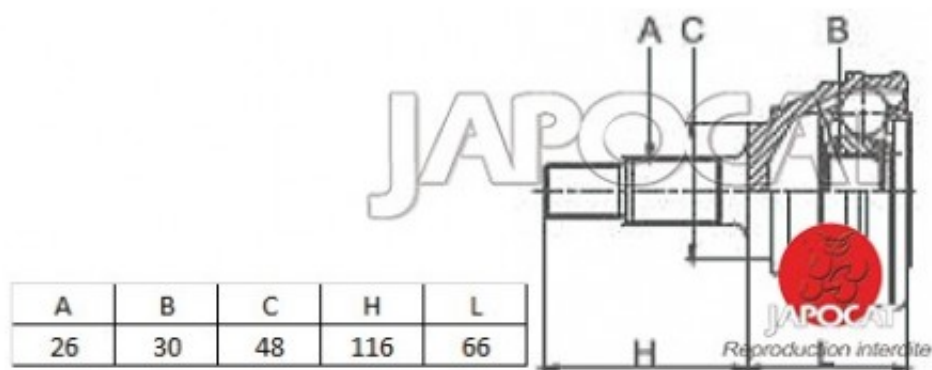

## Fiche produit détaillée

Article : JOINT HOMOCINETIQUE / TETE de CARDAN

Aucune  
image  
disponible

**Summary** Ext: 26 cannelures / Int: 30 cannelures - Sans bague ABS - Côté roue  
De 09/2000 à 08/2006