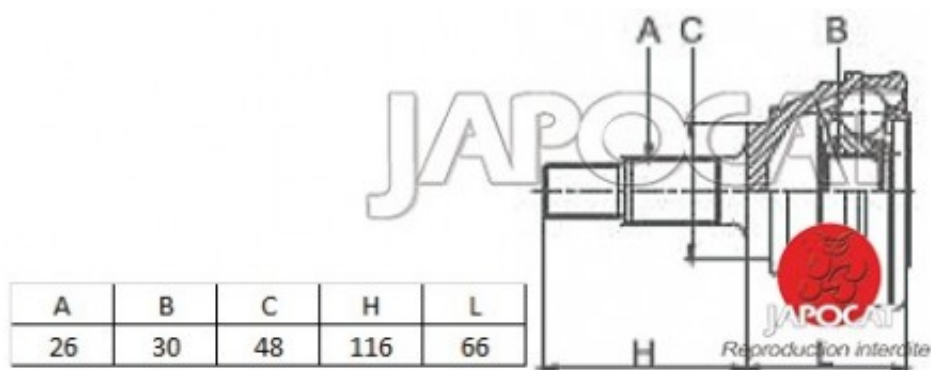

Fiche produit détaillée

Article : JOINT HOMOCINETIQUE / TETE de CARDAN

Aucune
image
disponible

Summary Ext: 26 cannelures / Int: 30 cannelures - Sans bague ABS - Côté roue
De 09/2000 à 08/2006

Pricelist

Features

Description