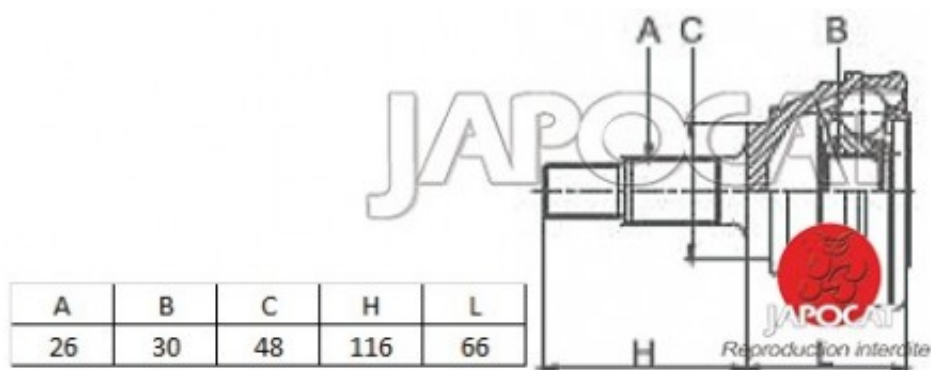

## Fiche produit détaillée

Article : JOINT HOMOCINETIQUE / TETE de CARDAN

Aucune  
image  
disponible

**Summary** Ext: 26 cannelures / Int: 30 cannelures - Sans bague ABS - Côté roue  
De 07/2001 à 09/2005