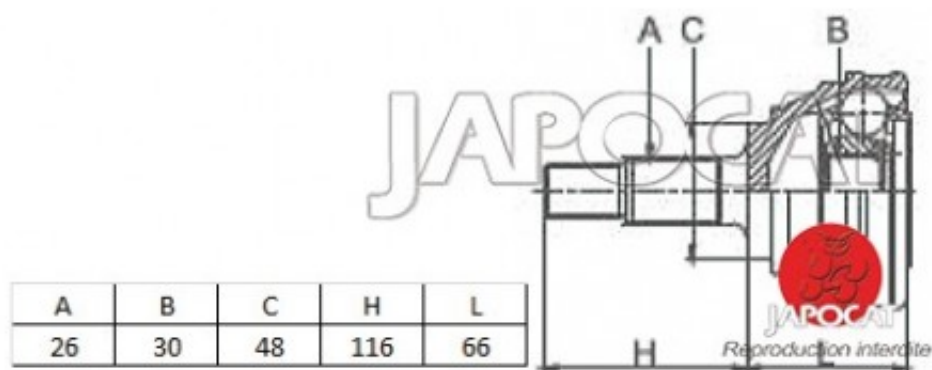

## Fiche produit détaillée

Article : JOINT HOMOCINETIQUE / TETE de CARDAN

Aucune  
image  
disponible

**Summary** Ext: 26 cannelures / Int: 30 cannelures - Sans bague ABS - Côté roue  
De 07/1990 à 12/2005