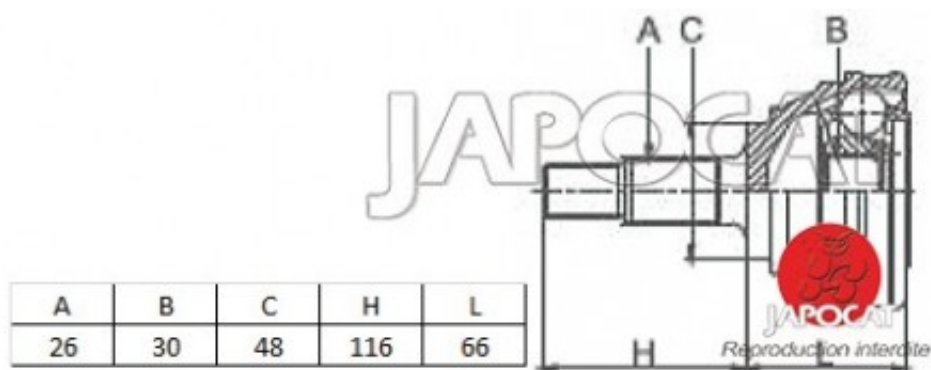

Fiche produit détaillée

Article : JOINT HOMOCINETIQUE / TETE de CARDAN

Aucune
image
disponible

Summary Ext: 26 cannelures / Int: 30 cannelures - Sans bague ABS - Côté roue
De 12/1996 à 12/2005

Pricelist

Features

Description