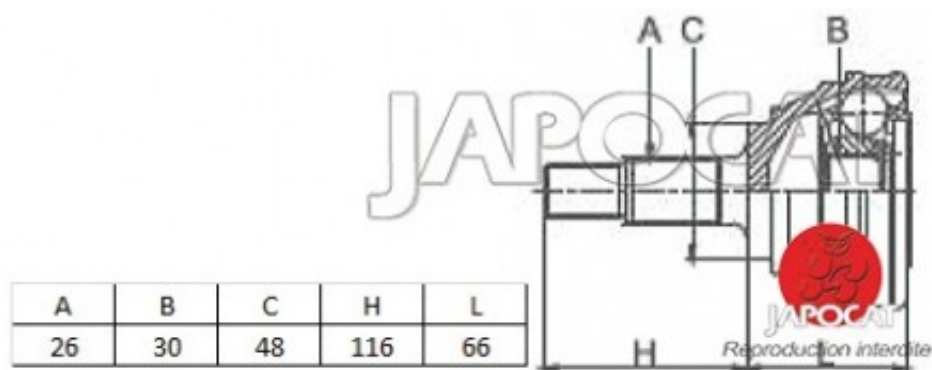

Fiche produit détaillée

Article : JOINT HOMOCINETIQUE / TETE de CARDAN

Aucune
image
disponible

Summary Ext: 26 cannelures / Int: 30 cannelures - Sans bague ABS - Côté roue
De 12/1994 à 03/1998

Pricelist

Features

Description