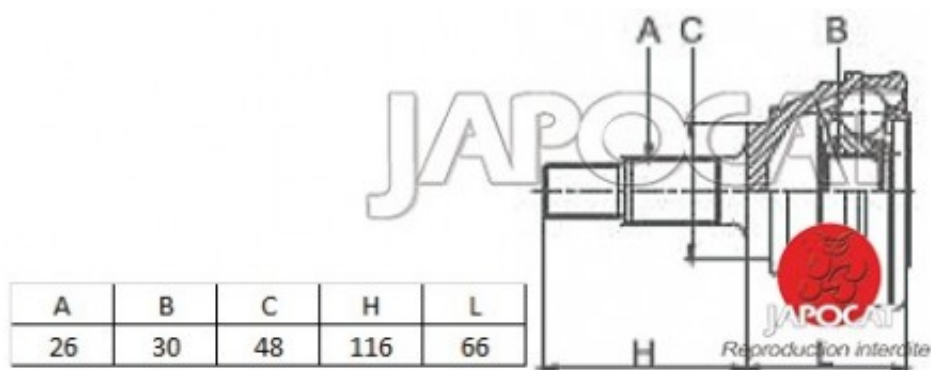

## Fiche produit détaillée

Article : JOINT HOMOCINETIQUE / TETE de CARDAN

Aucune  
image  
disponible

**Summary** Ext: 26 cannelures / Int: 30 cannelures - Sans bague ABS - Côté roue  
De 01/1995 à 06/2000