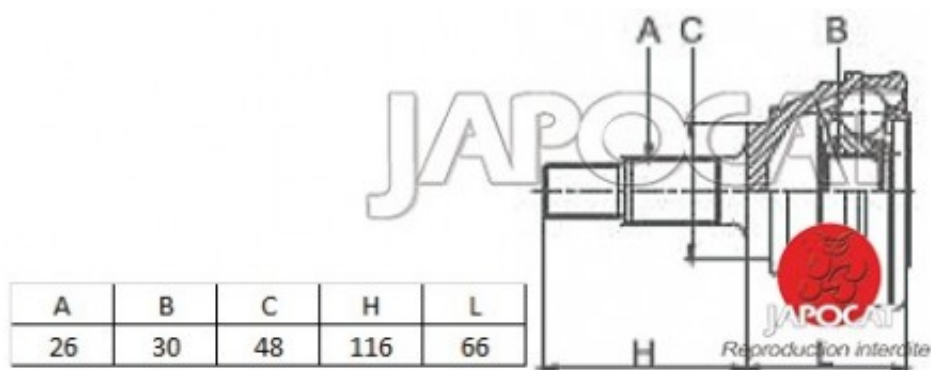

## Fiche produit détaillée

Article : JOINT HOMOCINETIQUE / TETE de CARDAN

Aucune  
image  
disponible

**Summary** Ext: 26 cannelures / Int: 30 cannelures - Sans bague ABS - Côté roue  
De 08/1996 à 12/2005