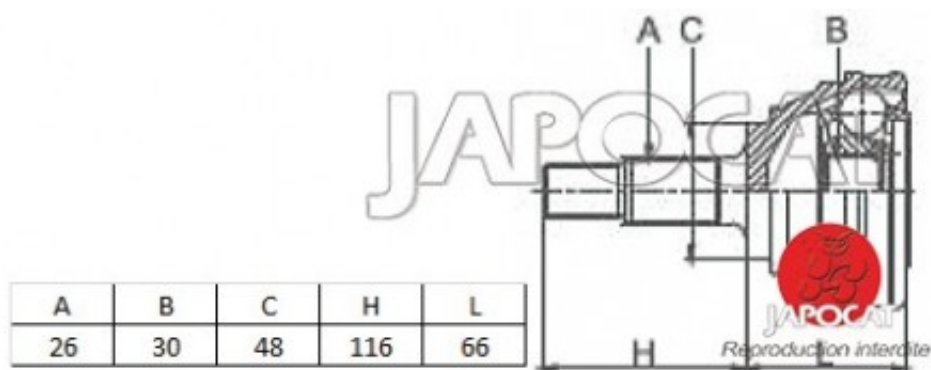

Fiche produit détaillée

Article : JOINT HOMOCINETIQUE / TETE de CARDAN

Aucune
image
disponible

Summary Ext: 26 cannelures / Int: 30 cannelures - Sans bague ABS - Côté roue
De 12/2003 à 12/2005

Pricelist

Features

Description