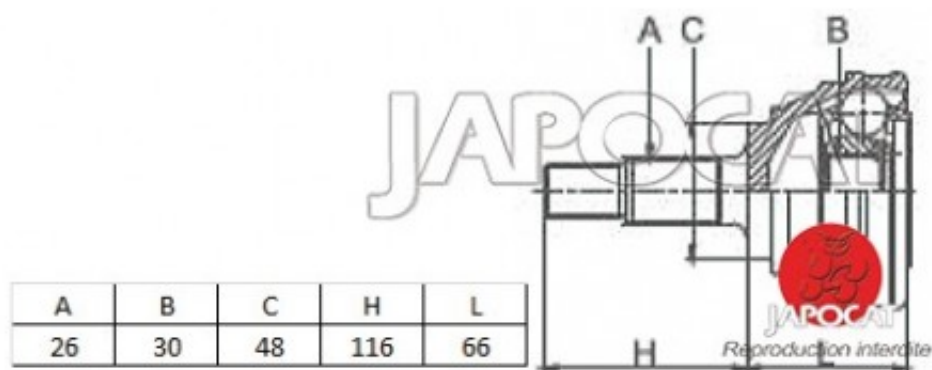

## Fiche produit détaillée

Article : JOINT HOMOCINETIQUE / TETE de CARDAN

Aucune  
image  
disponible

**Summary** Ext: 26 cannelures / Int: 30 cannelures - Sans bague ABS - Côté roue  
De 05/1988 à 12/2005