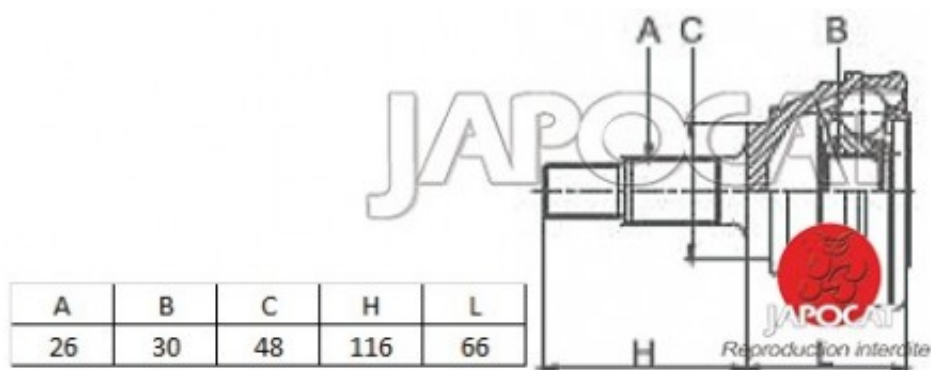

## Fiche produit détaillée

Article : JOINT HOMOCINETIQUE / TETE de CARDAN

Aucune  
image  
disponible

**Summary** Ext: 26 cannelures / Int: 30 cannelures - Sans bague ABS - Côté roue  
De 05/1988 à 12/2005