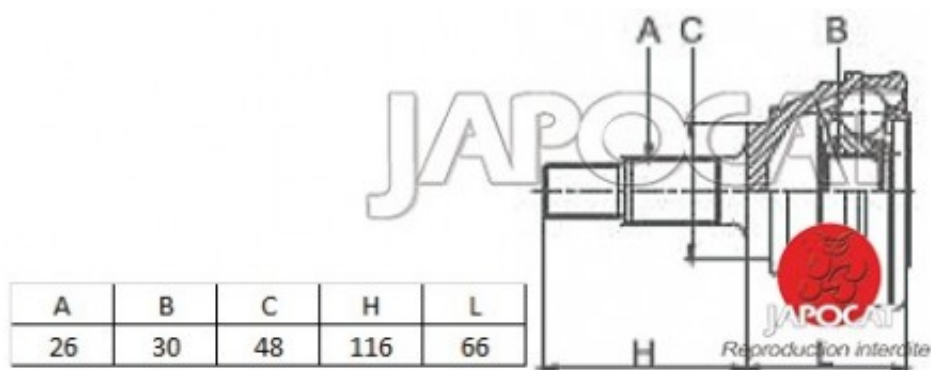

Fiche produit détaillée

Article : JOINT HOMOCINETIQUE / TETE de CARDAN

Aucune
image
disponible

Summary Ext: 26 cannelures / Int: 30 cannelures - Sans bague ABS - Côté roue
De 12/1994 à 03/1999

Pricelist

Features

Description