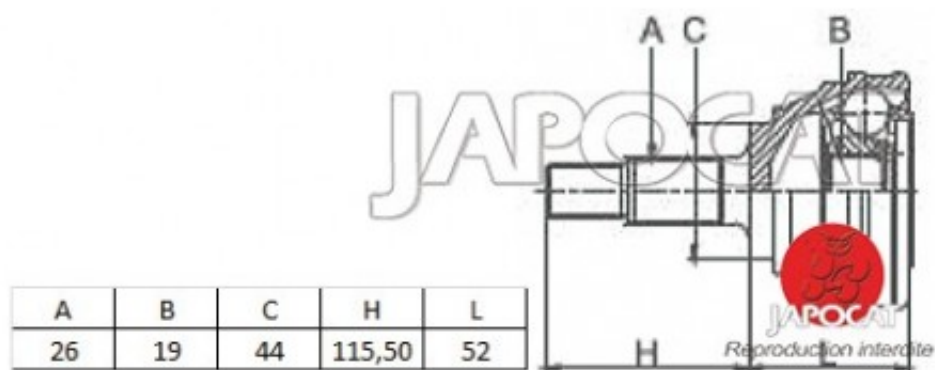

## Fiche produit détaillée

Article : JOINT HOMOCINETIQUE / TETE de CARDAN

Aucune  
image  
disponible

**Summary** Ext: 26 cannelures / Int: 19 cannelures - Sans bague ABS

A partir de 04/2005

**Pricelist**

**Features**