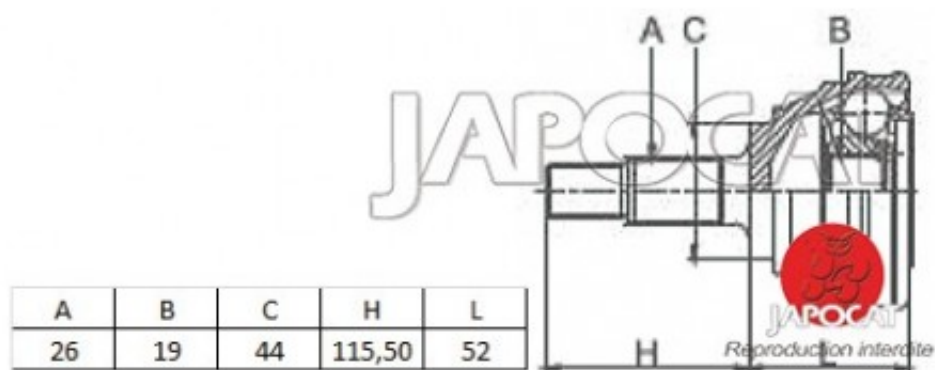

Fiche produit détaillée

Article : JOINT HOMOCINETIQUE / TETE de CARDAN

Aucune
image
disponible

Summary Ext: 26 cannelures / Int: 19 cannelures - Sans bague ABS

A partir de 09/1998

Pricelist

Features

Description