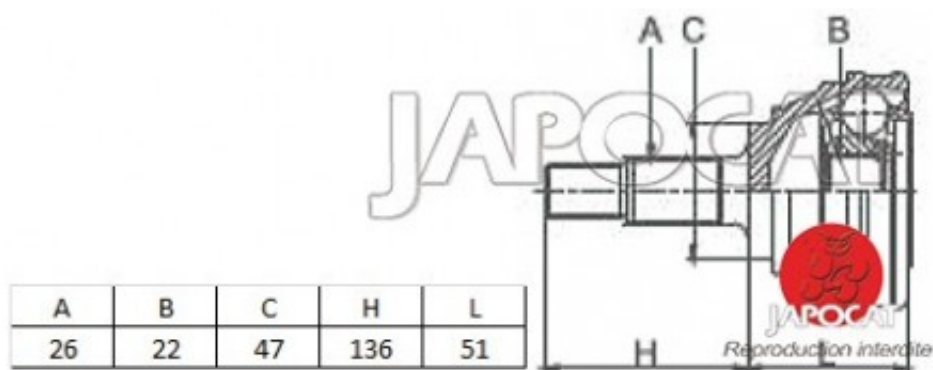

Fiche produit détaillée

Article : JOINT HOMOCINETIQUE / TETE de CARDAN

Aucune
image
disponible

Summary Ext: 26 cannelures / Int: 22 cannelures - L: 187mm - Sans bague ABS - Filetage intérieur en bout

Pricelist