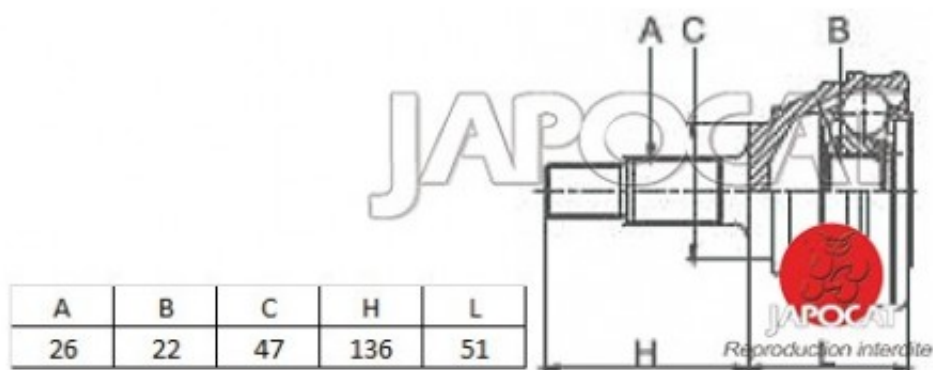

## Fiche produit détaillée

Article : JOINT HOMOCINETIQUE / TETE de CARDAN

Aucune  
image  
disponible

**Summary** Ext: 26 cannelures / Int: 22 cannelures - L: 187mm - Sans bague ABS - Filetage intérieur en bout