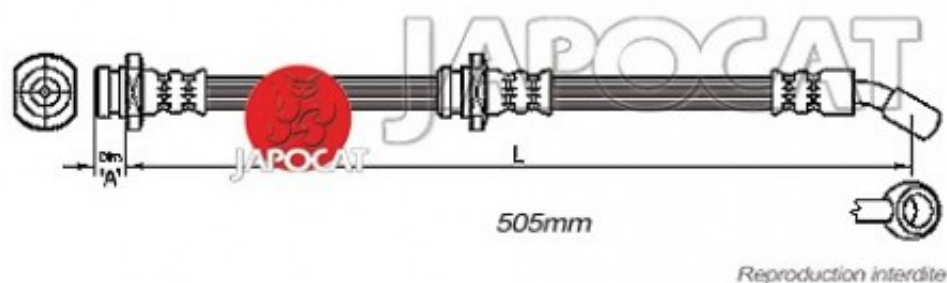

## Fiche produit détaillée

Article : FLEXIBLE de FREIN

Aucune  
image  
disponible

**Summary** AVD - Femelle / Banjo - L: 540mm  
De 12/1996 à 12/2005

**Pricelist**

**Features**

**Description**