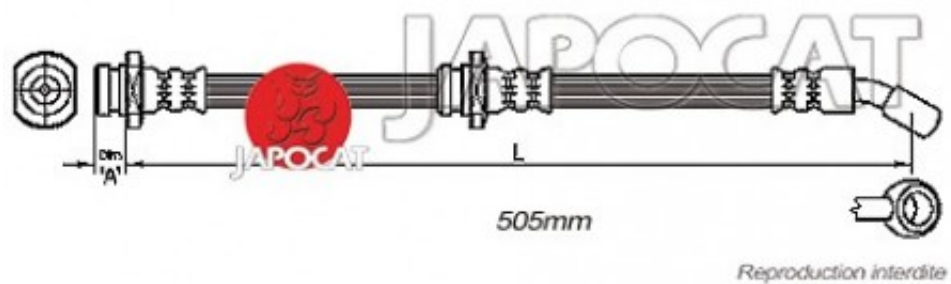

Fiche produit détaillée

Article : FLEXIBLE de FREIN

Aucune
image
disponible

Summary AVD - Femelle / Banjo - L: 540mm
De 12/1996 à 12/2005

Pricelist

Features

Description