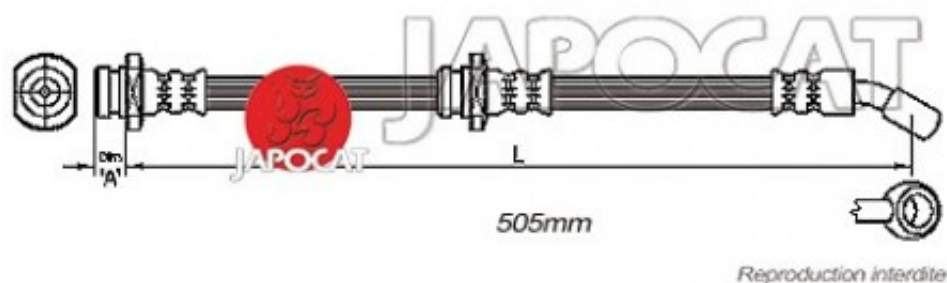

Fiche produit détaillée

Article : FLEXIBLE de FREIN

Aucune
image
disponible

Summary AVD - Femelle / Banjo - L: 540mm
De 05/1988 à 12/2005

Pricelist

Features

Description