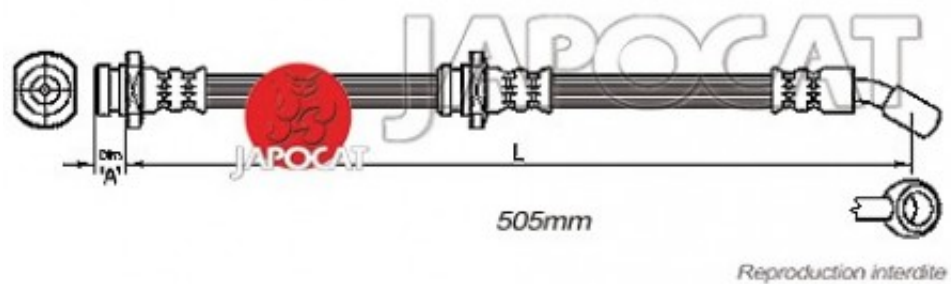

Fiche produit détaillée

Article : FLEXIBLE de FREIN

Aucune
image
disponible

Summary AVD - Femelle / Banjo - L: 540mm
De 05/1988 à 12/2005

Pricelist

Features

Description