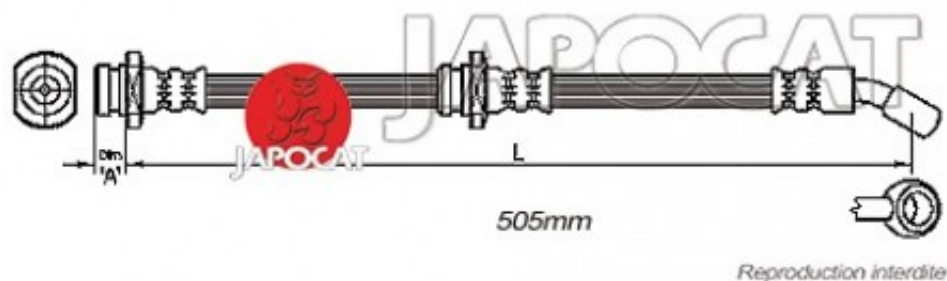

## Fiche produit détaillée

Article : FLEXIBLE de FREIN

Aucune  
image  
disponible

**Summary** AVD - Femelle / Banjo - L: 540mm  
De 07/1990 à 12/2005

**Pricelist**

**Features**

**Description**