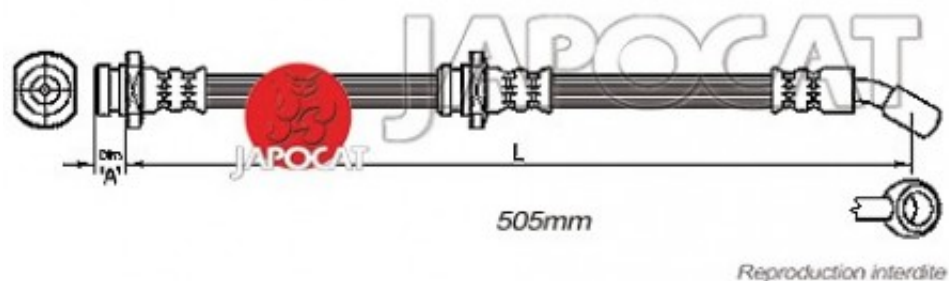

Fiche produit détaillée

Article : FLEXIBLE de FREIN

Aucune
image
disponible

Summary AVD - Femelle / Banjo - L: 540mm
De 07/1990 à 12/2005

Pricelist

Features

Description