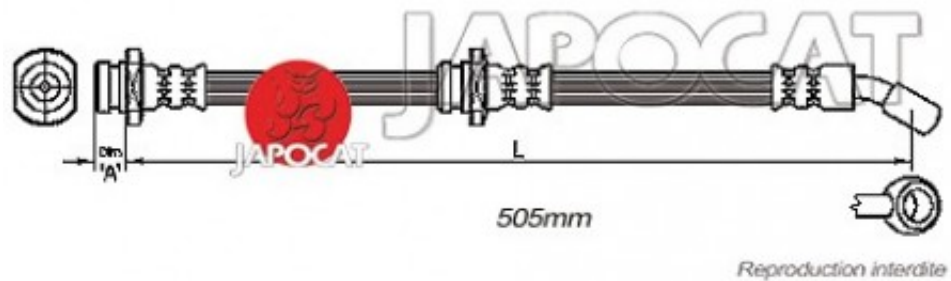

Fiche produit détaillée

Article : FLEXIBLE de FREIN

Aucune
image
disponible

Summary AVD - Femelle / Banjo - L: 540mm
De 08/1996 à 12/2005

Pricelist

Features

Description