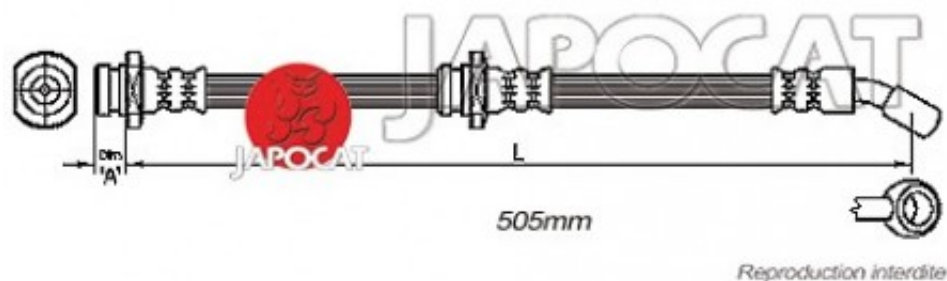

## Fiche produit détaillée

Article : FLEXIBLE de FREIN

Aucune  
image  
disponible

**Summary** AVD - Femelle / Banjo - L: 540mm  
De 01/1995 à 06/2000

**Pricelist**

**Features**

**Description**