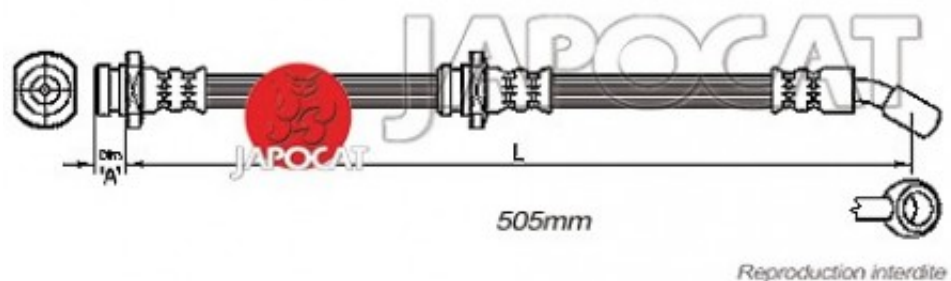

## Fiche produit détaillée

Article : FLEXIBLE de FREIN

Aucune  
image  
disponible

**Summary** AVD - Femelle / Banjo - L: 540mm  
De 01/1995 à 06/2000

**Pricelist**

**Features**

**Description**