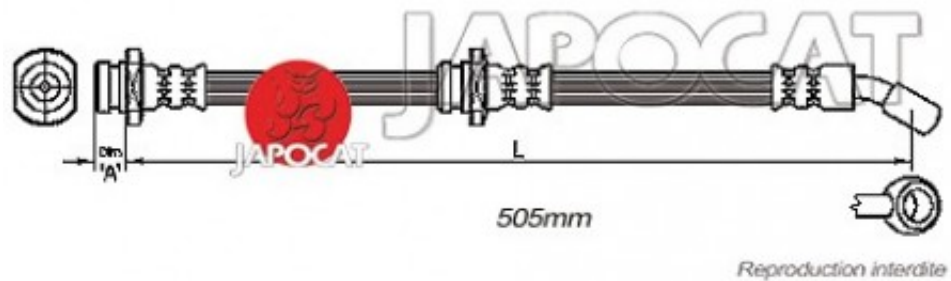

Fiche produit détaillée

Article : FLEXIBLE de FREIN

Aucune
image
disponible

Summary AVD - Femelle / Banjo - L: 540mm
De 12/1994 à 03/1998

Pricelist

Features

Description