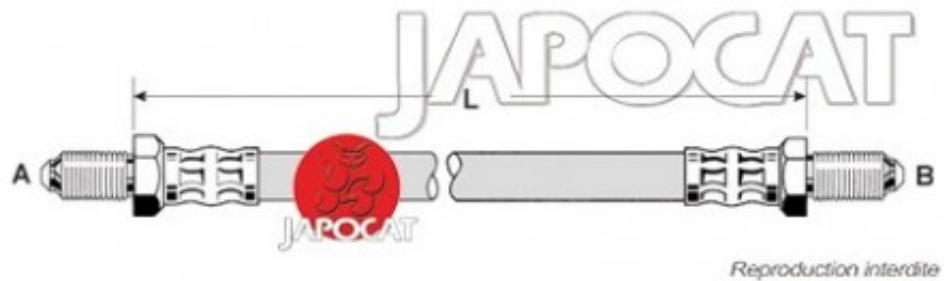

Fiche produit détaillée

Article : FLEXIBLE de FREIN

Aucune
image
disponible

Summary AVG ou AVD - Mâle / Mâle - L: 142mm - Chassis > pont
De 11/1982 à 12/2004

Pricelist

Features

Description