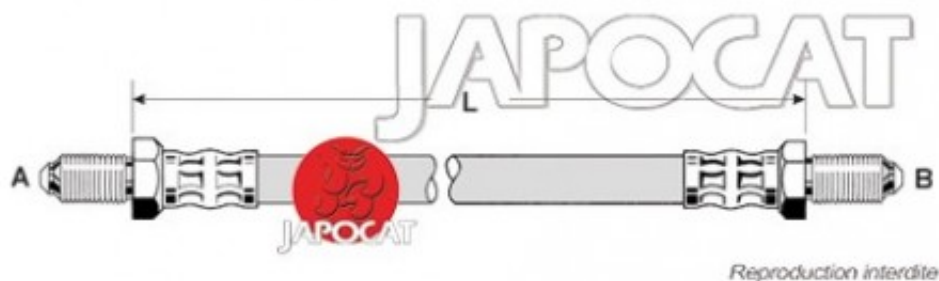

Fiche produit détaillée

Article : FLEXIBLE de FREIN

Aucune
image
disponible

Summary AVG ou AVD - Mâle / Mâle - L: 142mm - Chassis > pont
De 11/1982 à 12/2004

Pricelist

Features

Description