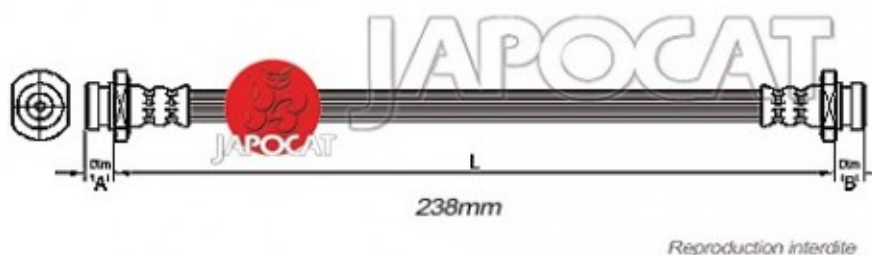

## Fiche produit détaillée

Article : FLEXIBLE de FREIN - Femelle / Femelle - L: 255mm

Aucune  
image  
disponible

**Summary** Femelle / Femelle - L: 255mm

**Pricelist**

**Features**

**Description**

**Applications possibles**