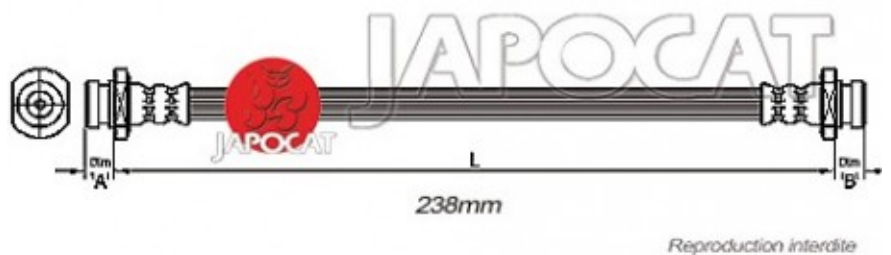

## Fiche produit détaillée

Article : FLEXIBLE de FREIN - Femelle / Femelle - L: 255mm

Aucune  
image  
disponible

**Summary** Femelle / Femelle - L: 255mm

**Pricelist**

**Features**

**Description**

**Applications possibles**