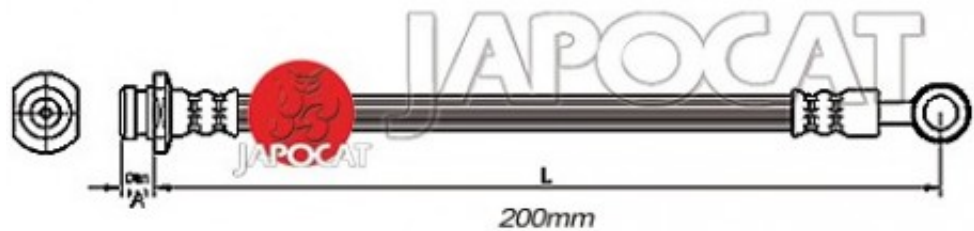

Fiche produit détaillée

Article : FLEXIBLE de FREIN

Aucune
image
disponible

Summary Femelle / Banjo - L: 214mm - Central
De 07/2001 à 09/2005

Reproduction interdite

Pricelist

Features

Description